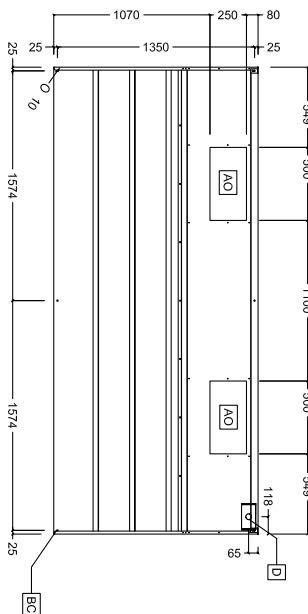

Goedkeuring

Front aanzicht

Zij aanzicht

Boven aanzicht

Capaciteit

Lucht capaciteit 5000 m³/u

Algemene gegevens

Externe afmetingen, lengte 3200 mm
 Externe afmetingen, breedte 1400 mm
 Externe afmetingen, hoogte 500 mm
 Gewicht, netto 68 kg