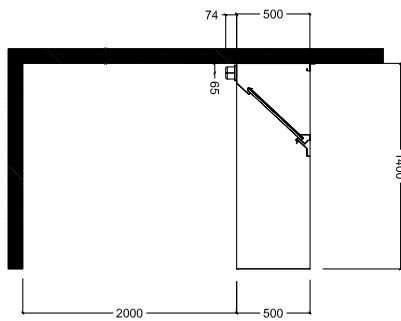

Goedkeuring

Front aanzicht

Zij aanzicht

Boven aanzicht

Capaciteit

Lucht capaciteit 5000 m³/u

Algemene gegevens

Externe afmetingen, lengte 3200 mm
 Externe afmetingen, breedte 1400 mm
 Externe afmetingen, hoogte 500 mm
 Gewicht, netto 68 kg